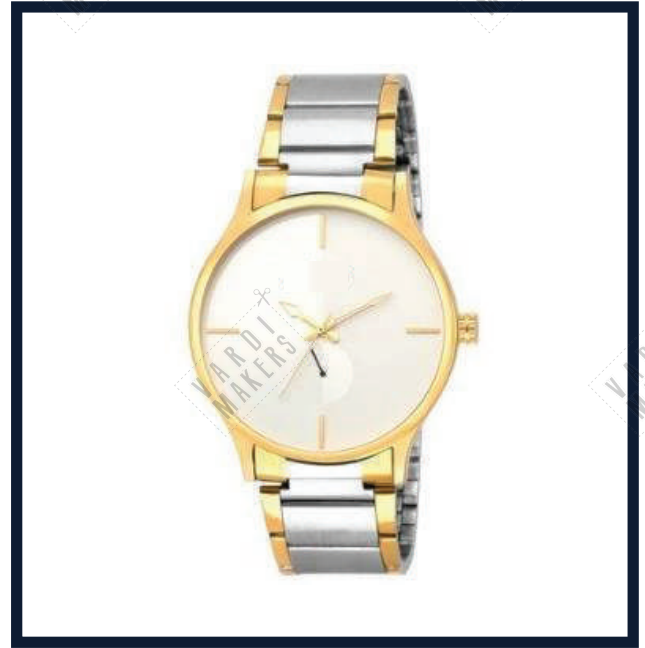

SKU Code : JM1125

Cost/pc. : Rs. 700 + GST