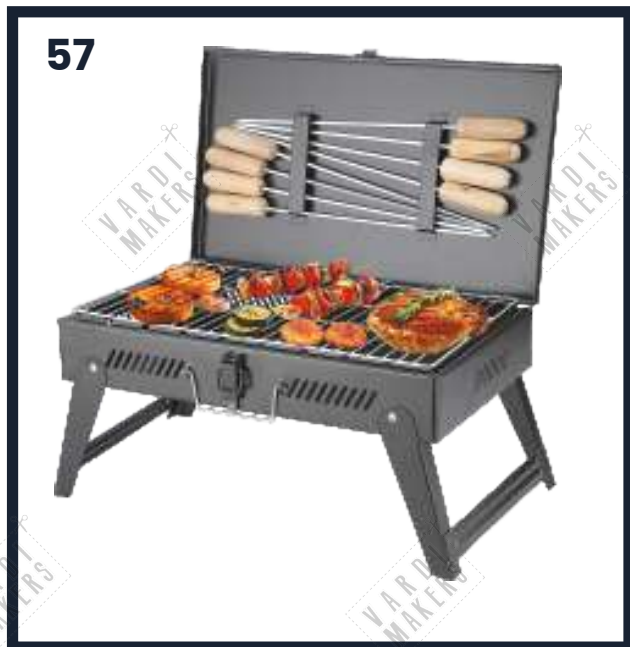

53

**Product Code No :** SKY-VTL-7099  
**Product Name :** Barbecue Grill  
**Watts :** 2000  
**Cost :** Rs. 3799/-

54

**Product Code No :** SKY-VTL-4500  
**Product Name :** Charcoal Grill  
**Cost :** Rs. 1999/-

55

**Product Code No :** SKY-VTL-4600  
**Product Name :** Charcoal Barbecue  
**Cost :** Rs. 3999/-

56

**Product Code No :** SKY-VTL-4700  
**Product Name :** Charcoal Barbecue  
**Watts :** Foldable  
**Cost :** Rs. 2299/-