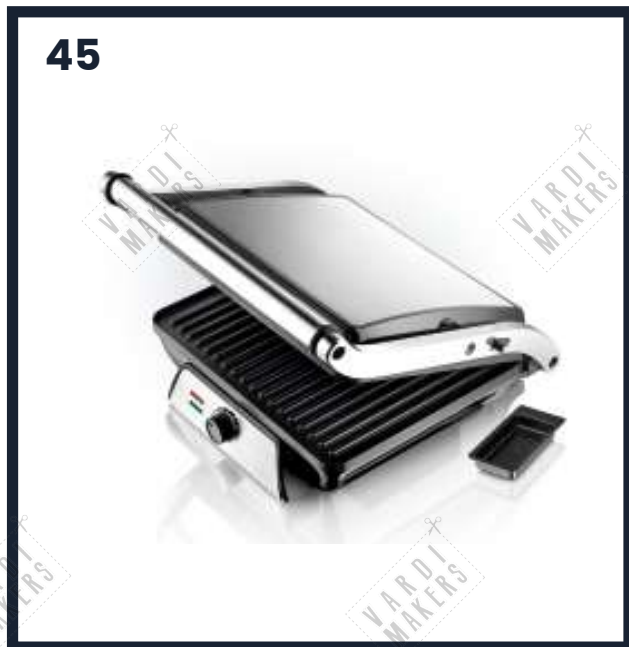

39

**Product Code No :** SKY-VTL-2020  
**Product Name :** 2 Slice sandwich/  
Grill Toaster  
**Watts :** 750  
**Cost :** Rs. 1449/-

40

**Product Code No :** SKY-VTL-5017  
**Product Name :** 2 Slice sandwich/  
Grill Toaster  
**Watts :** 750  
**Cost :** Rs. 1549/-

41

**Product Code No :** SKY-VTL-2021  
**Product Name :** 2 Slice sandwich/  
Grill Toaster  
**Watts :** 750  
**Cost :** Rs. 1549/-

42

**Product Code No :** SKY-VTL-2096  
**Product Name :** 2 Slice sandwich/  
Grill Toaster  
**Watts :** 750  
**Cost :** Rs. 1699/-

**Product Code No :** SKY-VTL-888  
**Product Name :** Slice 2 in 1 Toaster  
**Detachable Plates**  
**Watts :** 750  
**Cost :** Rs. 2999/-

**Product Code No :** SKY-VTL-999-SS  
**Product Name :** 4 Slice Press  
**Jumbo Grill**  
**Watts :** 1400  
**Cost :** Rs. 5699/-

**Product Code No :** SKY-VTL-111-SS  
**Product Name :** 4 Slice Press  
**Jumbo Grill**  
**Watts :** 2000  
**Cost :** Rs. 5199/-

**Product Code No :** SKY-VTL-5088  
**Product Name :** sandwich Grill  
**Toaster**  
**Watts :** 1000  
**Cost :** Rs. 2499/-